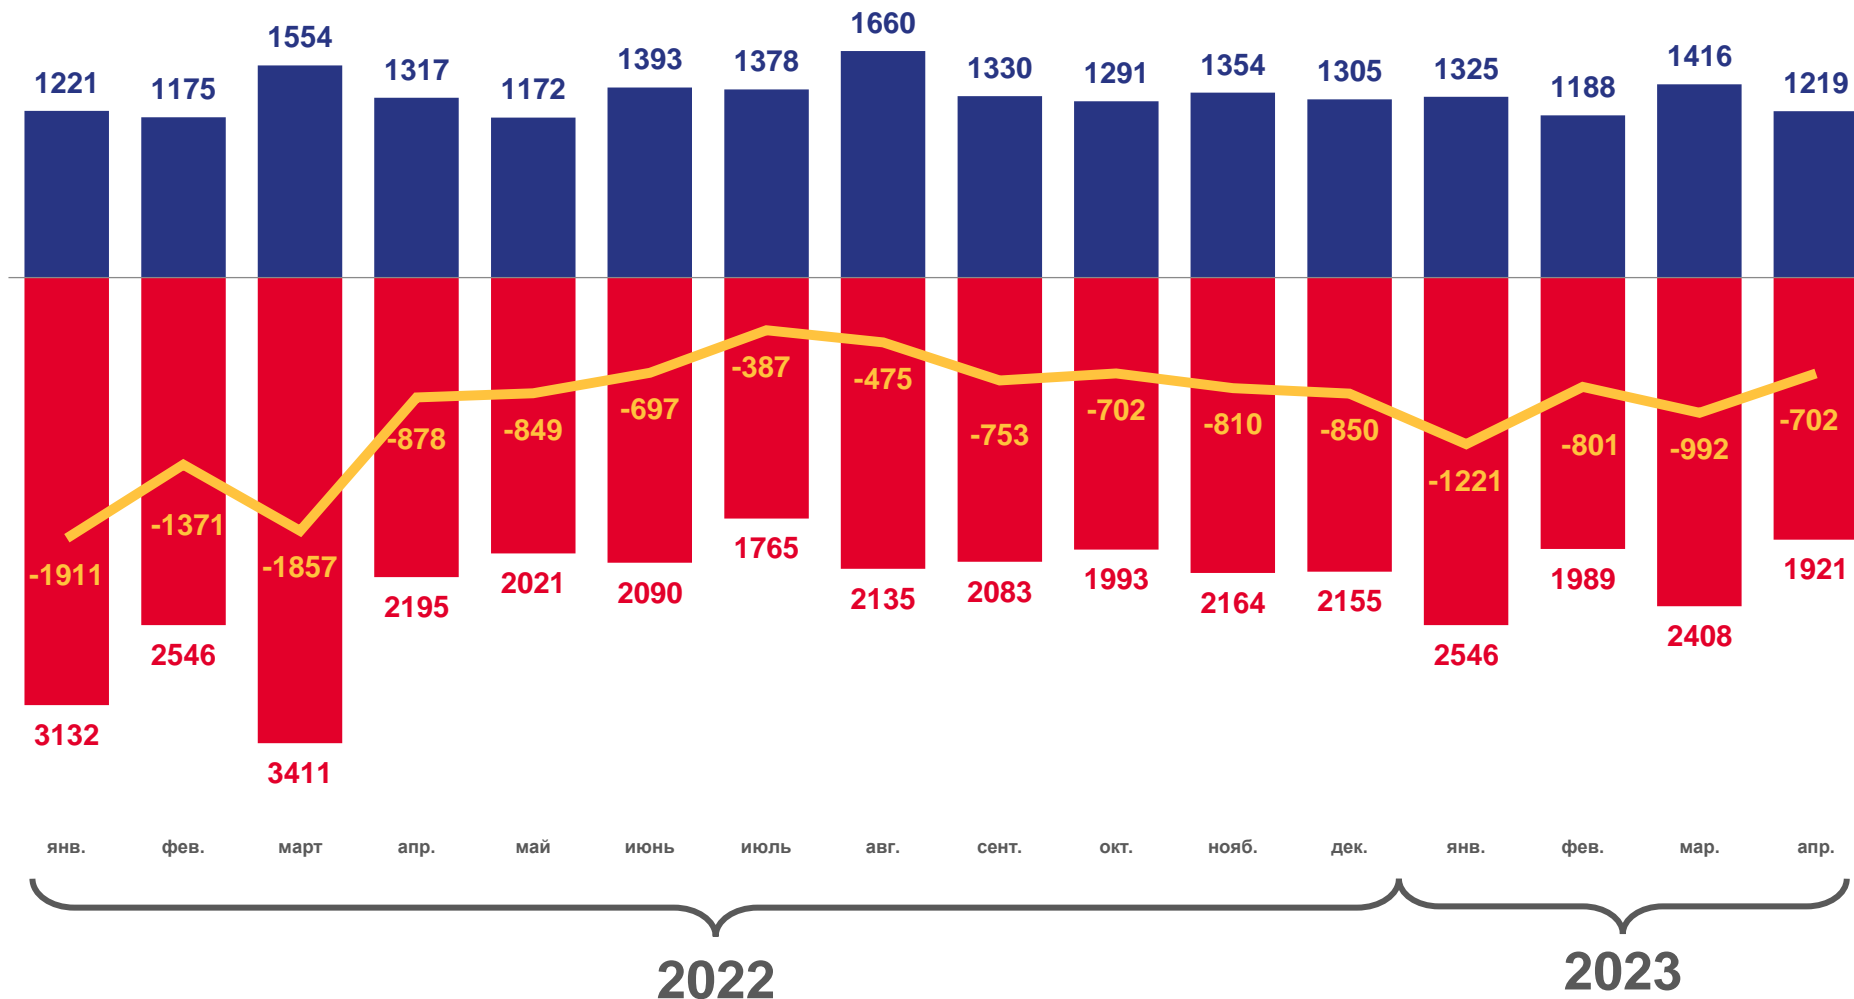

ЕСТЕСТВЕННОЕ ДВИЖЕНИЕ НАСЕЛЕНИЯ

ЧЕЛОВЕК

■ Число родившихся ■ Число умерших ■ Естественная убыль

Показатели естественного движения населения

за январь-апрель 2023 года

-3 716 человек

Естественная убыль

-6.2% в расчете на 1000 человек населения

Коэффициент естественной убыли