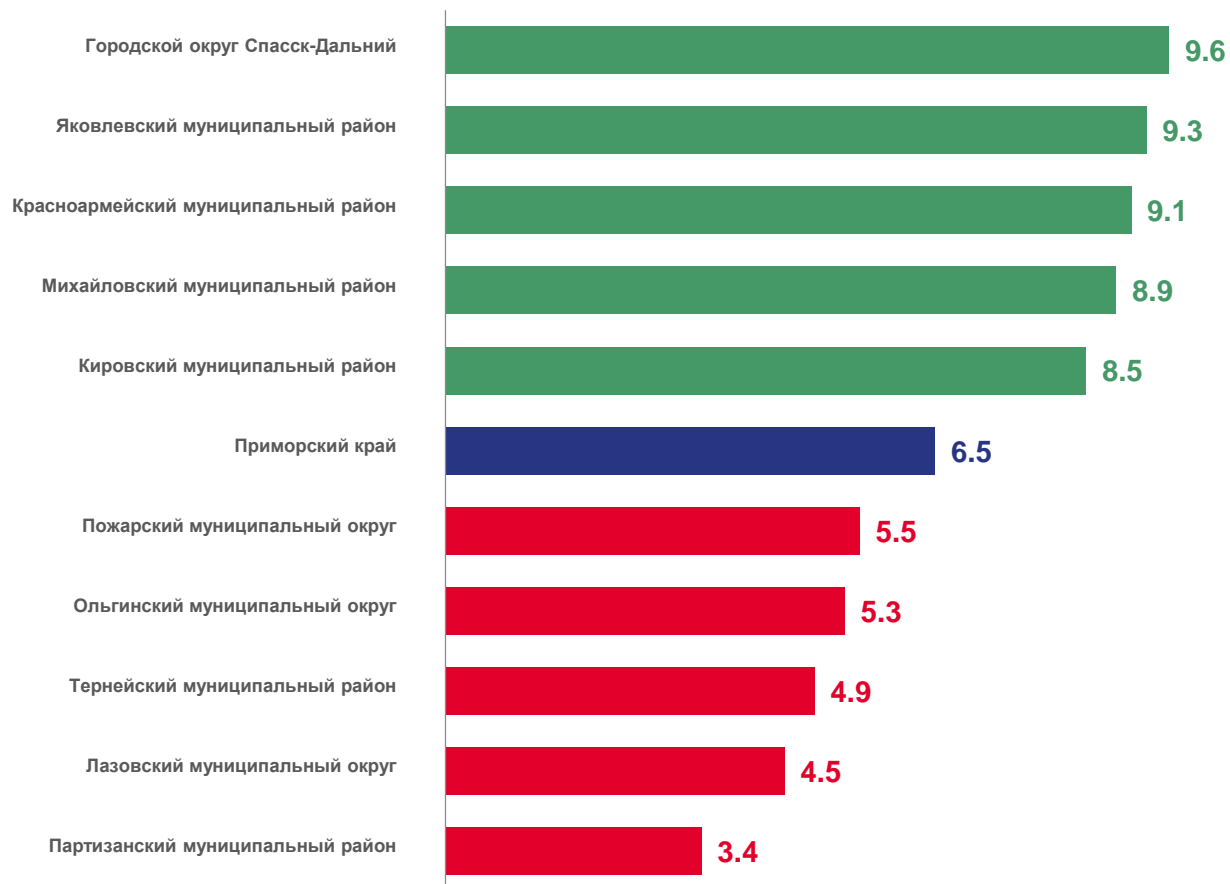

значение показателя **меньше**, чем по краю

27

муниципальных округов и районов и городских округов

значение показателя **больше**, чем по краю

ЧИСЛО ЗАРЕГИСТРИРОВАННЫХ БРАКОВ

Брачность

за январь-апрель 2023 года

3869 браков

Число зарегистрированных браков

6.5‰ в расчете на 1000 человек населения

Коэффициент брачности

+9.8%

Изменение к январю-апрелю 2022

КОЭФФИЦИЕНТ БРАЧНОСТИ

НА 1000 ЧЕЛОВЕК НАСЕЛЕНИЯ

Муниципальные округа и районы и городские округа с наибольшими и наименьшими значениями показателя

24

муниципальных округов и районов
и городских округов

значение показателя **больше**,
чем по краю

10

муниципальных округов и районов
и городских округов