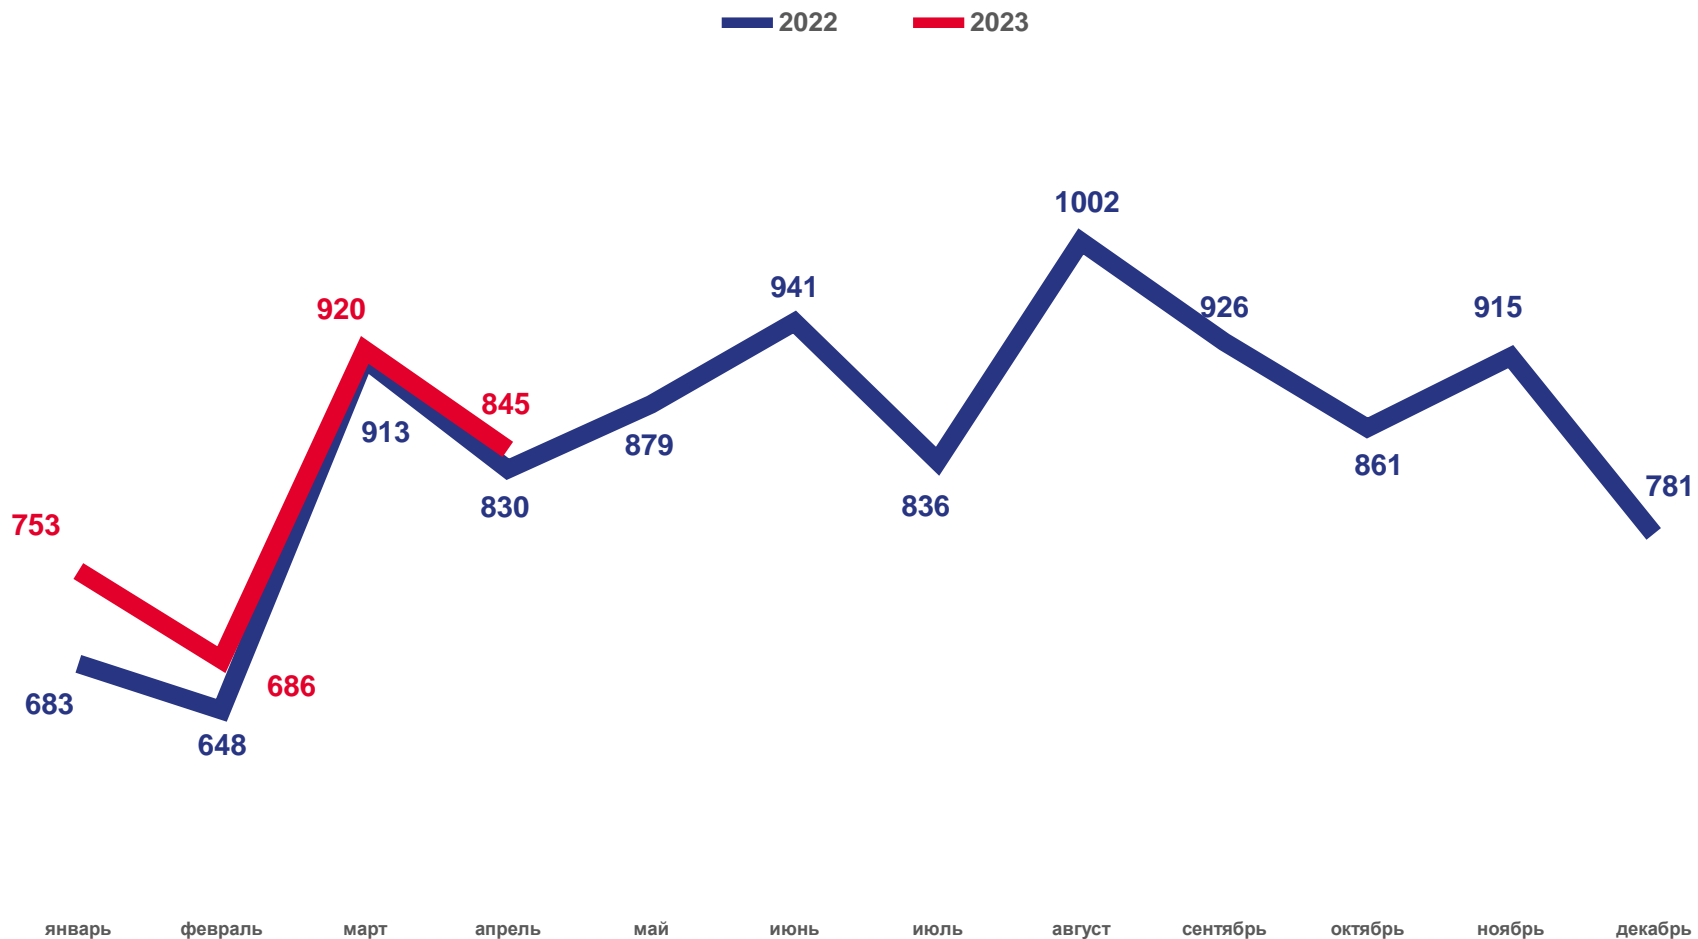

ЧИСЛО ЗАРЕГИСТРИРОВАННЫХ РАЗВОДОВ

Разводимость

за январь-апрель 2023 года

3204 разводов

Число зарегистрированных разводов

5.4‰ в расчете на 1000 человек населения

Коэффициент разводимости

+4.2%

Изменение к январю-апрелю 2022