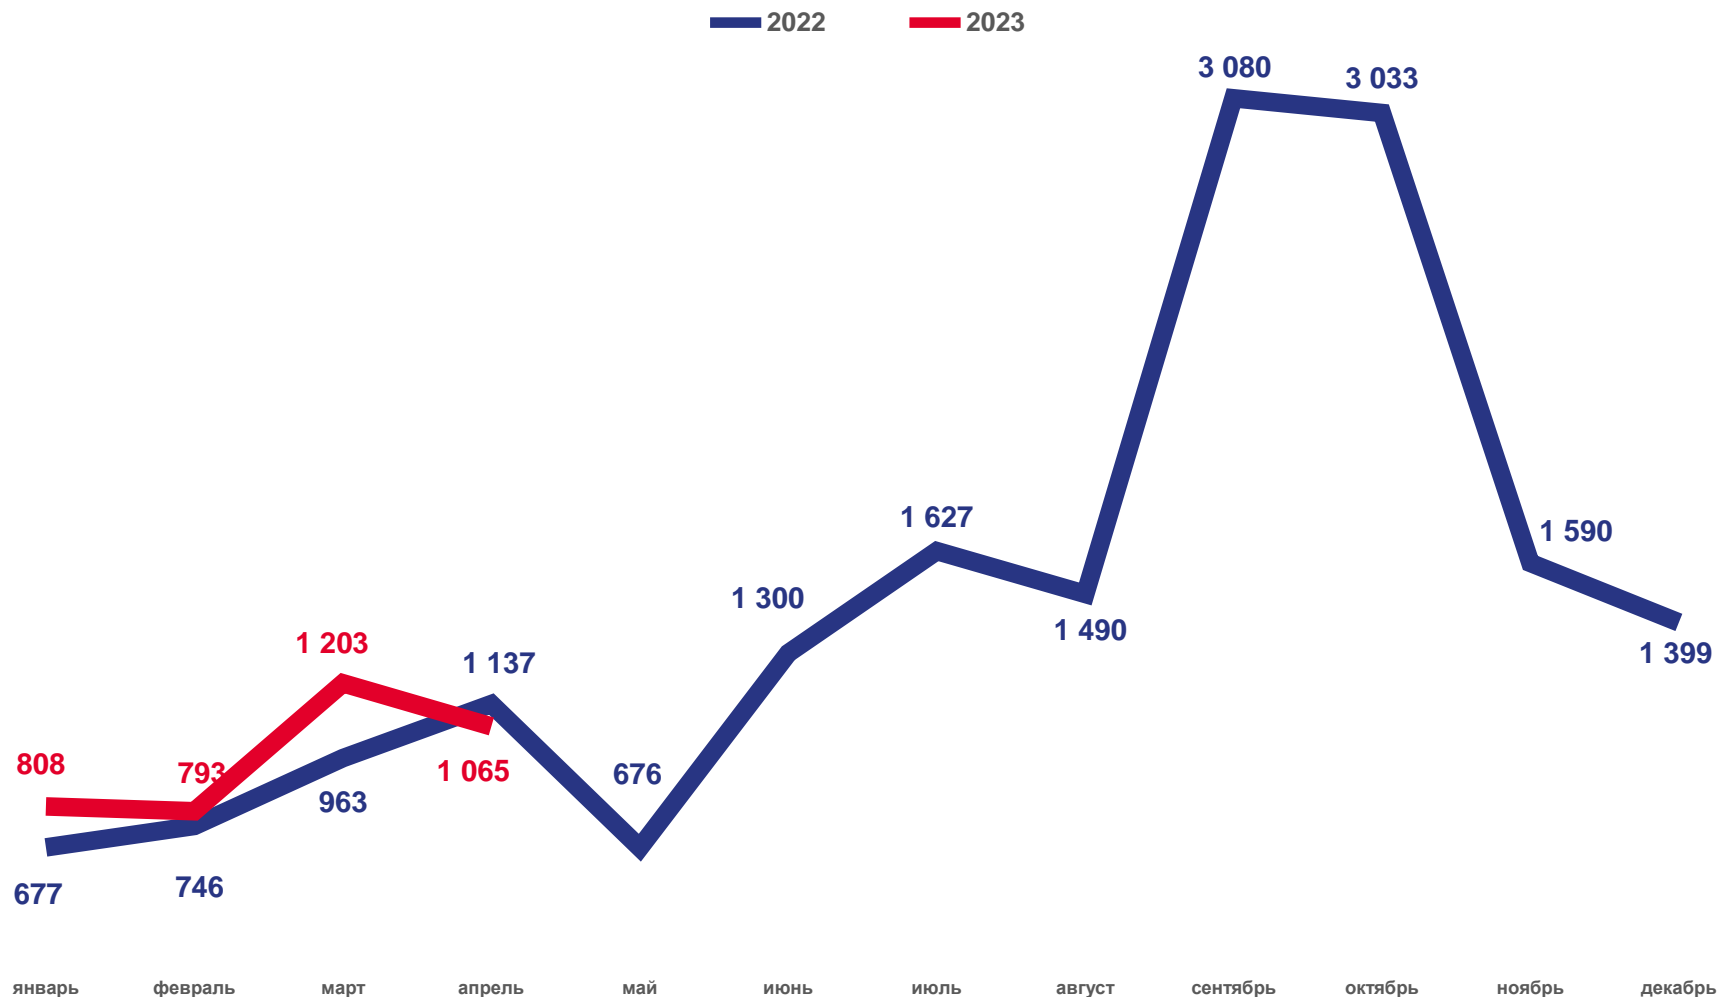

значение показателя **меньше**, чем по краю

27

муниципальных округов и районов и городских округов

значение показателя **больше**, чем по краю

ЧИСЛО ЗАРЕГИСТРИРОВАННЫХ БРАКОВ

Брачность

за январь-апрель 2023 года

3869 браков

Число зарегистрированных браков

6.5‰ в расчете на 1000 человек населения

Коэффициент брачности

+9.8%

Изменение к январю-апрелю 2022

КОЭФФИЦИЕНТ БРАЧНОСТИ

НА 1000 ЧЕЛОВЕК НАСЕЛЕНИЯ

Муниципальные округа и районы и городские округа с наибольшими и наименьшими значениями показателя

24

муниципальных округов и районов
и городских округов

значение показателя **больше**,
чем по краю

10

муниципальных округов и районов
и городских округов