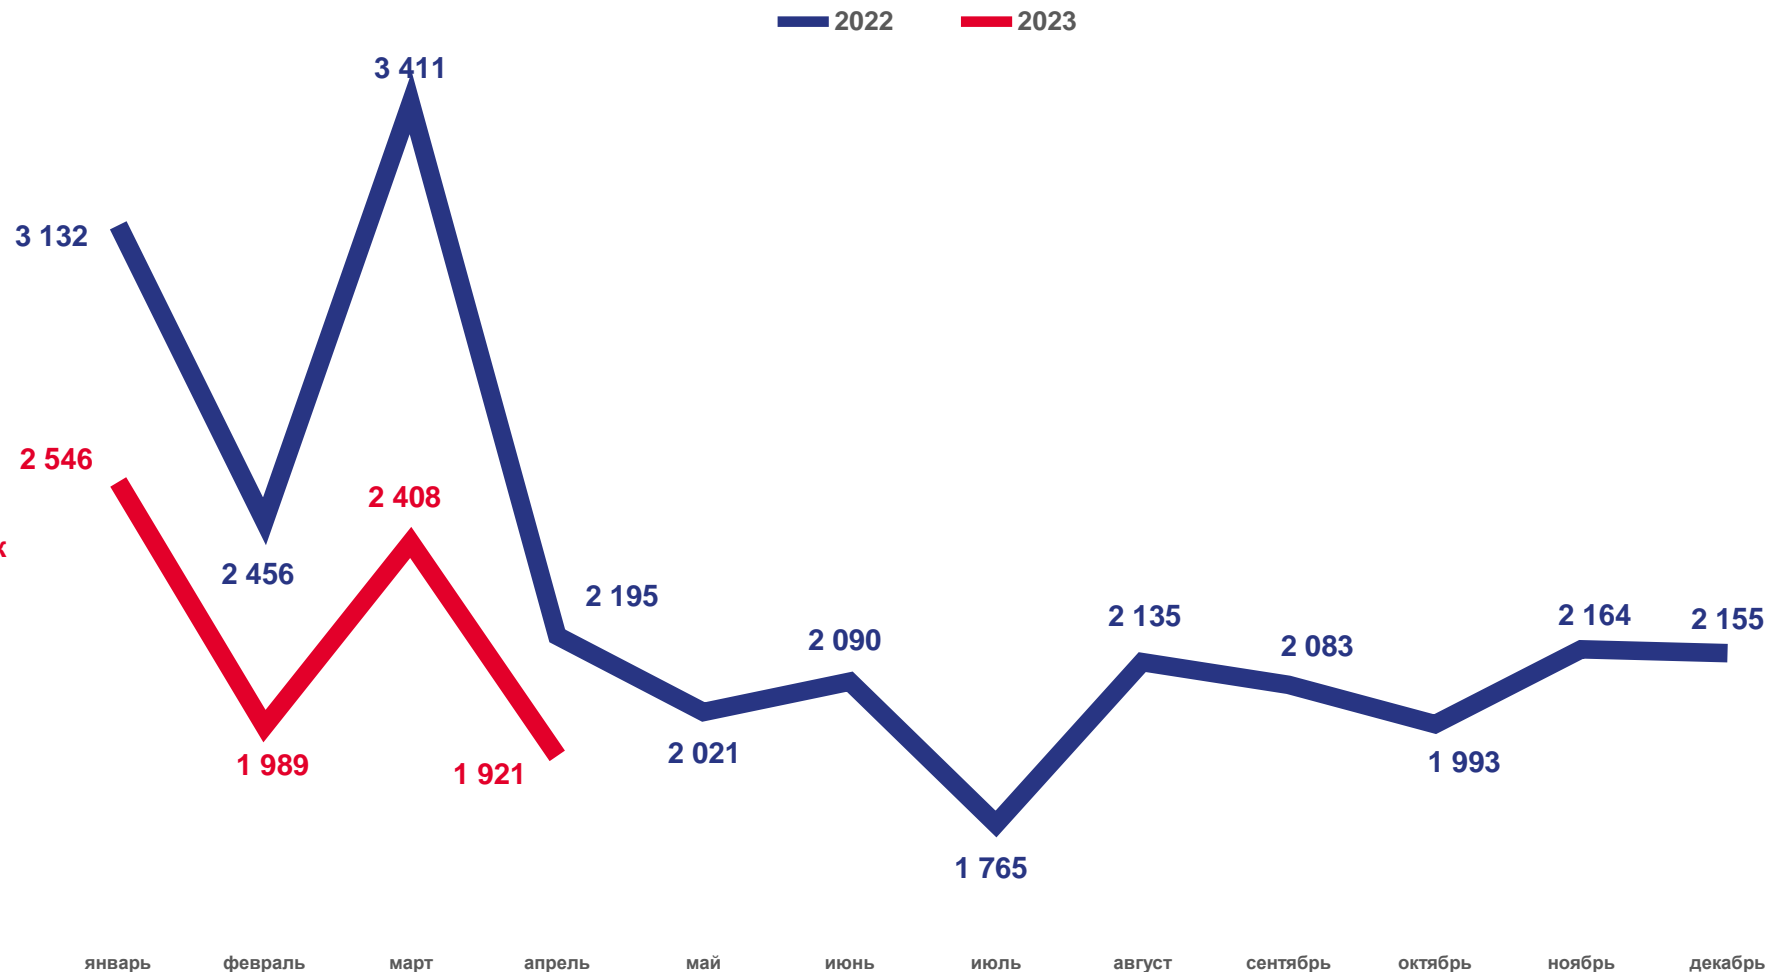

ЧИСЛО ЗАРЕГИСТРИРОВАННЫХ УМЕРШИХ

Смертность

за январь-апрель 2023 года

8 864 человек

Число зарегистрированных умерших

14.8‰ в расчете на 1000 человек населения

Коэффициент смертности

-21.4%

Изменение к январю-апрелю 2022