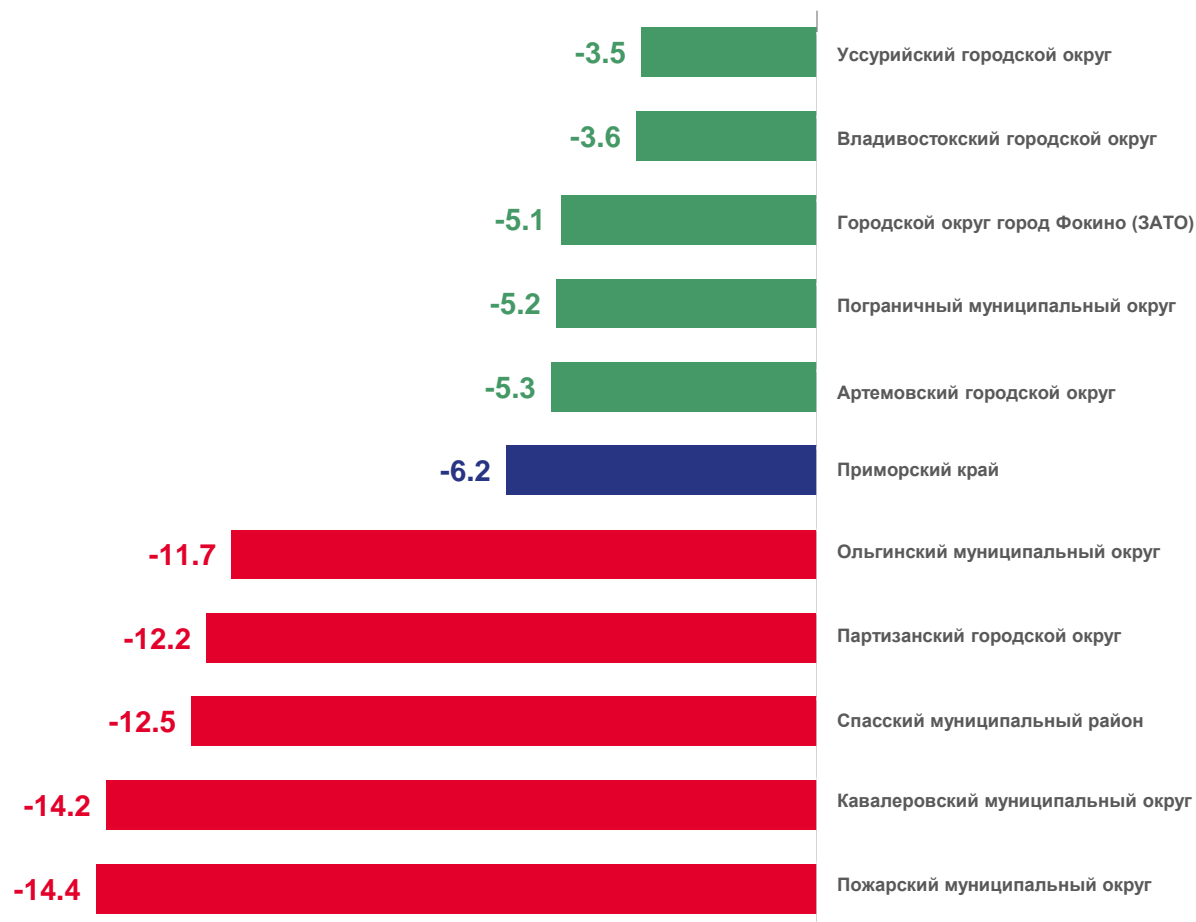

Коэффициент естественной убыли

КОЭФФИЦИЕНТ ЕСТЕСТВЕННОЙ УБЫЛИ НАСЕЛЕНИЯ

НА 1000 ЧЕЛОВЕК НАСЕЛЕНИЯ

Муниципальные округа и районы и городские округа с наибольшими и наименьшими значениями показателя

7

муниципальных округов и районов и городских округов

значение показателя **меньше**, чем по краю

27

муниципальных округов и районов и городских округов

значение показателя **больше**, чем по краю

ЧИСЛО ЗАРЕГИСТРИРОВАННЫХ РОДИВШИХСЯ

Рождаемость

за январь-апрель 2023 года