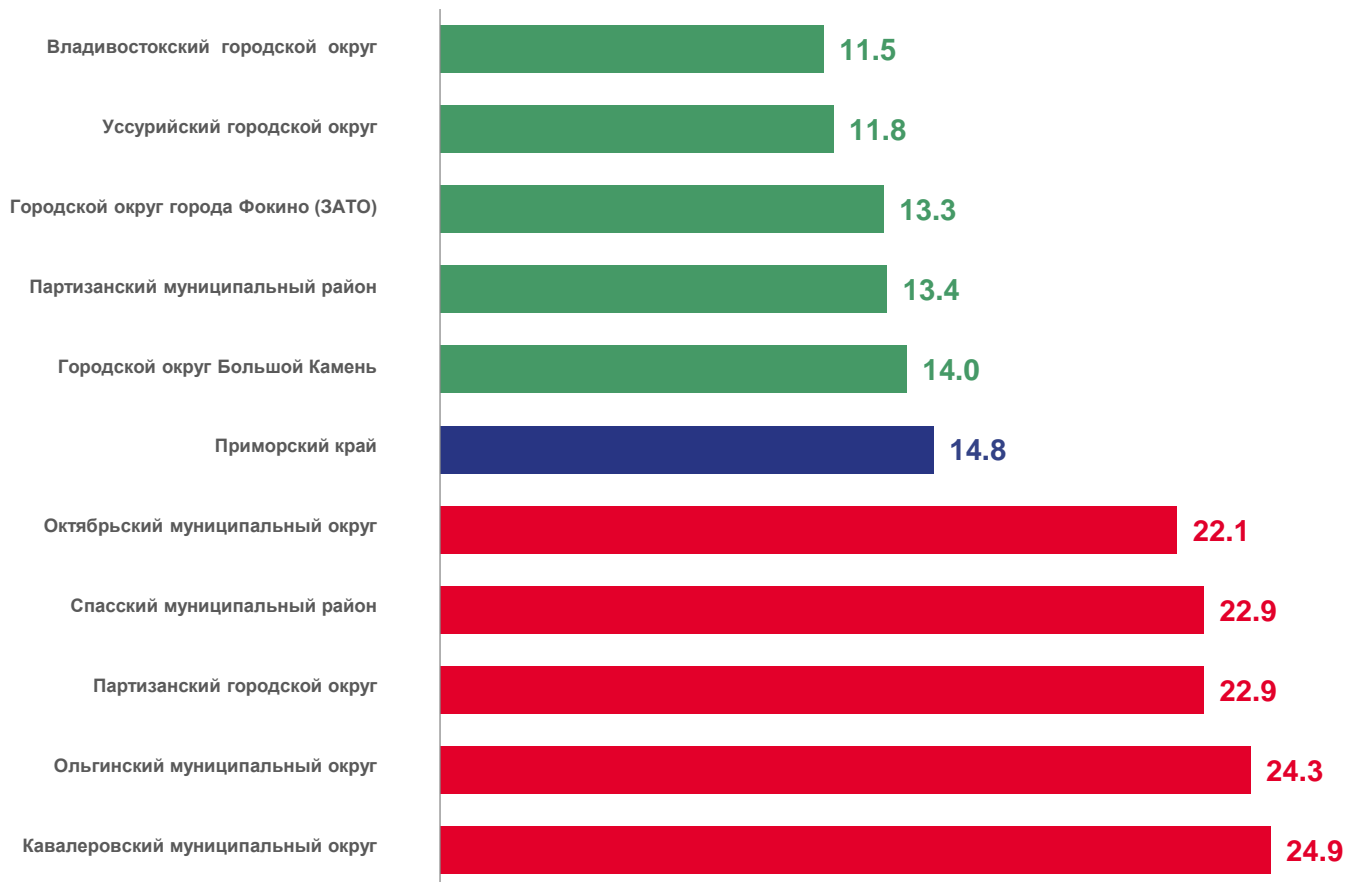

-21.4%

Изменение к январю-апрелю 2022

1000 чел.

КОЭФФИЦИЕНТ СМЕРТНОСТИ

НА 1000 ЧЕЛОВЕК НАСЕЛЕНИЯ

Муниципальные округа и районы и городские округа с наибольшими и наименьшими значениями показателя

7

муниципальных округов и районов и городских округов

значение показателя **меньше**, чем по краю

27

муниципальных округов и районов и городских округов

значение показателя **больше**, чем по краю

ЧИСЛО ЗАРЕГИСТРИРОВАННЫХ БРАКОВ

Брачность

за январь-апрель 2023 года