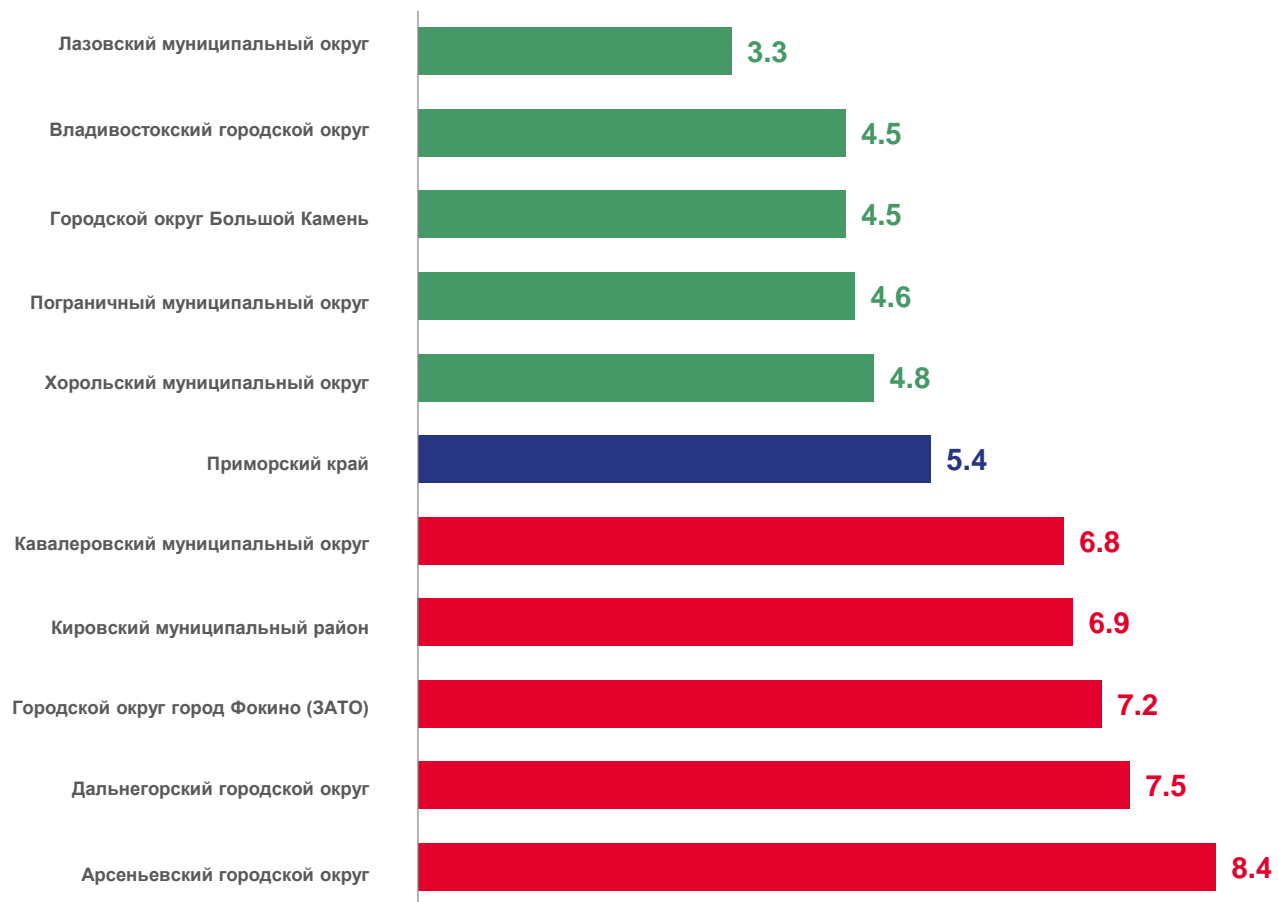

значение показателя **меньше**,
чем по краю

ЧИСЛО ЗАРЕГИСТРИРОВАННЫХ РАЗВОДОВ

Разводимость

за январь-апрель 2023 года

3204 разводов

Число зарегистрированных разводов

5.4‰ в расчете на 1000 человек населения

Коэффициент разводимости

+4.2%

Изменение к январю-апрелю 2022

КОЭФФИЦИЕНТ РАЗВОДИМОСТИ

НА 1000 ЧЕЛОВЕК НАСЕЛЕНИЯ

Муниципальные округа и районы и городские округа с наибольшими и наименьшими значениями показателя

10

муниципальных округов и районов
и городских округов

значение показателя **меньше**,
чем по краю

24

муниципальных округов и районов
и городских округов

значение показателя **больше**,
чем по краю