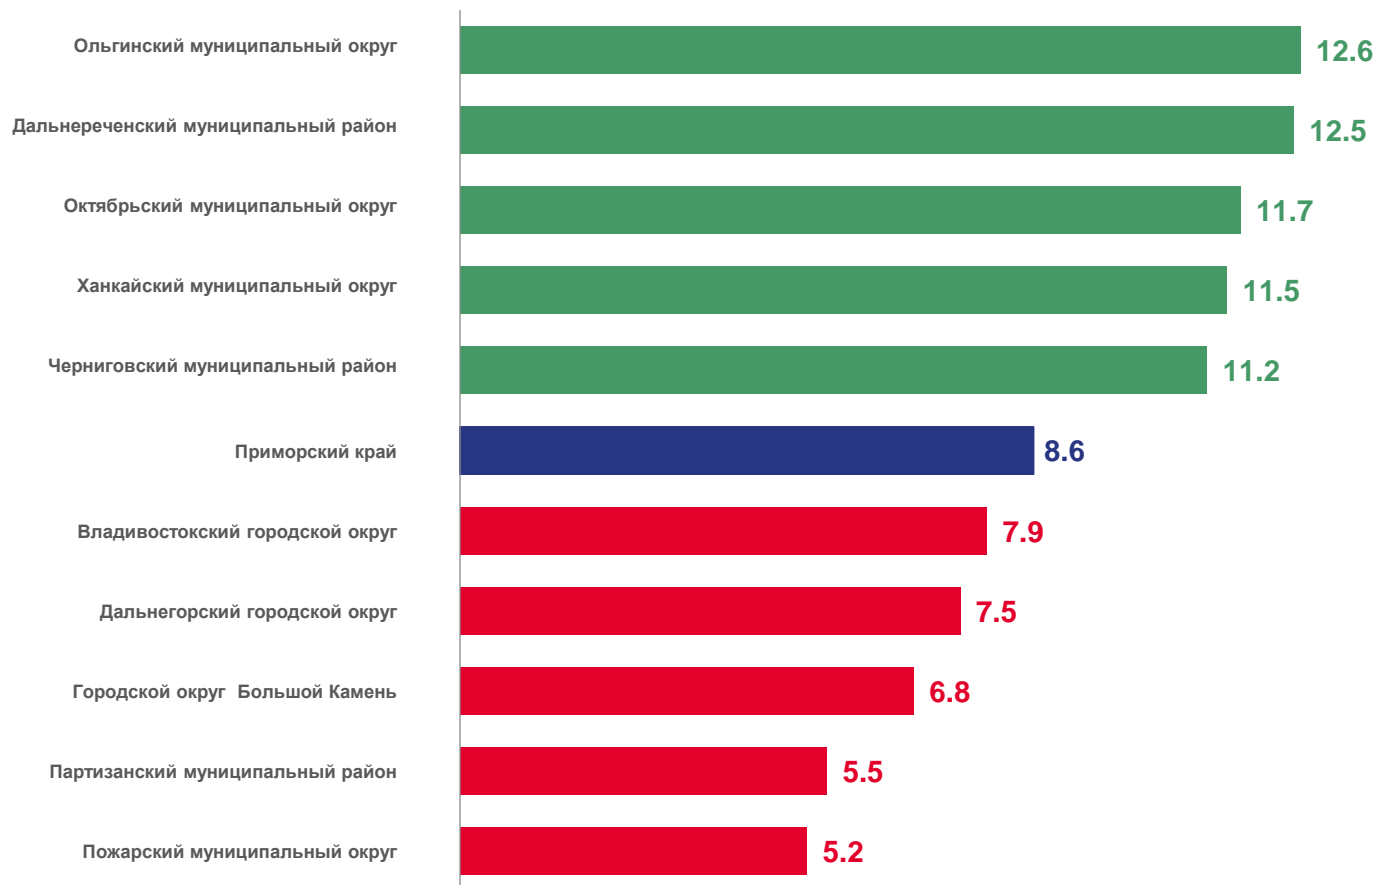

5 148 человек

Число зарегистрированных родившихся

8.6‰ в расчете на 1000 человек населения

Коэффициент рождаемости

-2.3%

Изменение к январю-апрелю 2022

КОЭФФИЦИЕНТ РОЖДАЕМОСТИ

НА 1000 ЧЕЛОВЕК НАСЕЛЕНИЯ

Муниципальные округа и районы и городские округа с наибольшими и наименьшими значениями показателя

24 муниципальных округов и районов и городских округов

значение показателя **больше**, чем по краю

10 муниципальных округов и районов и городских округов