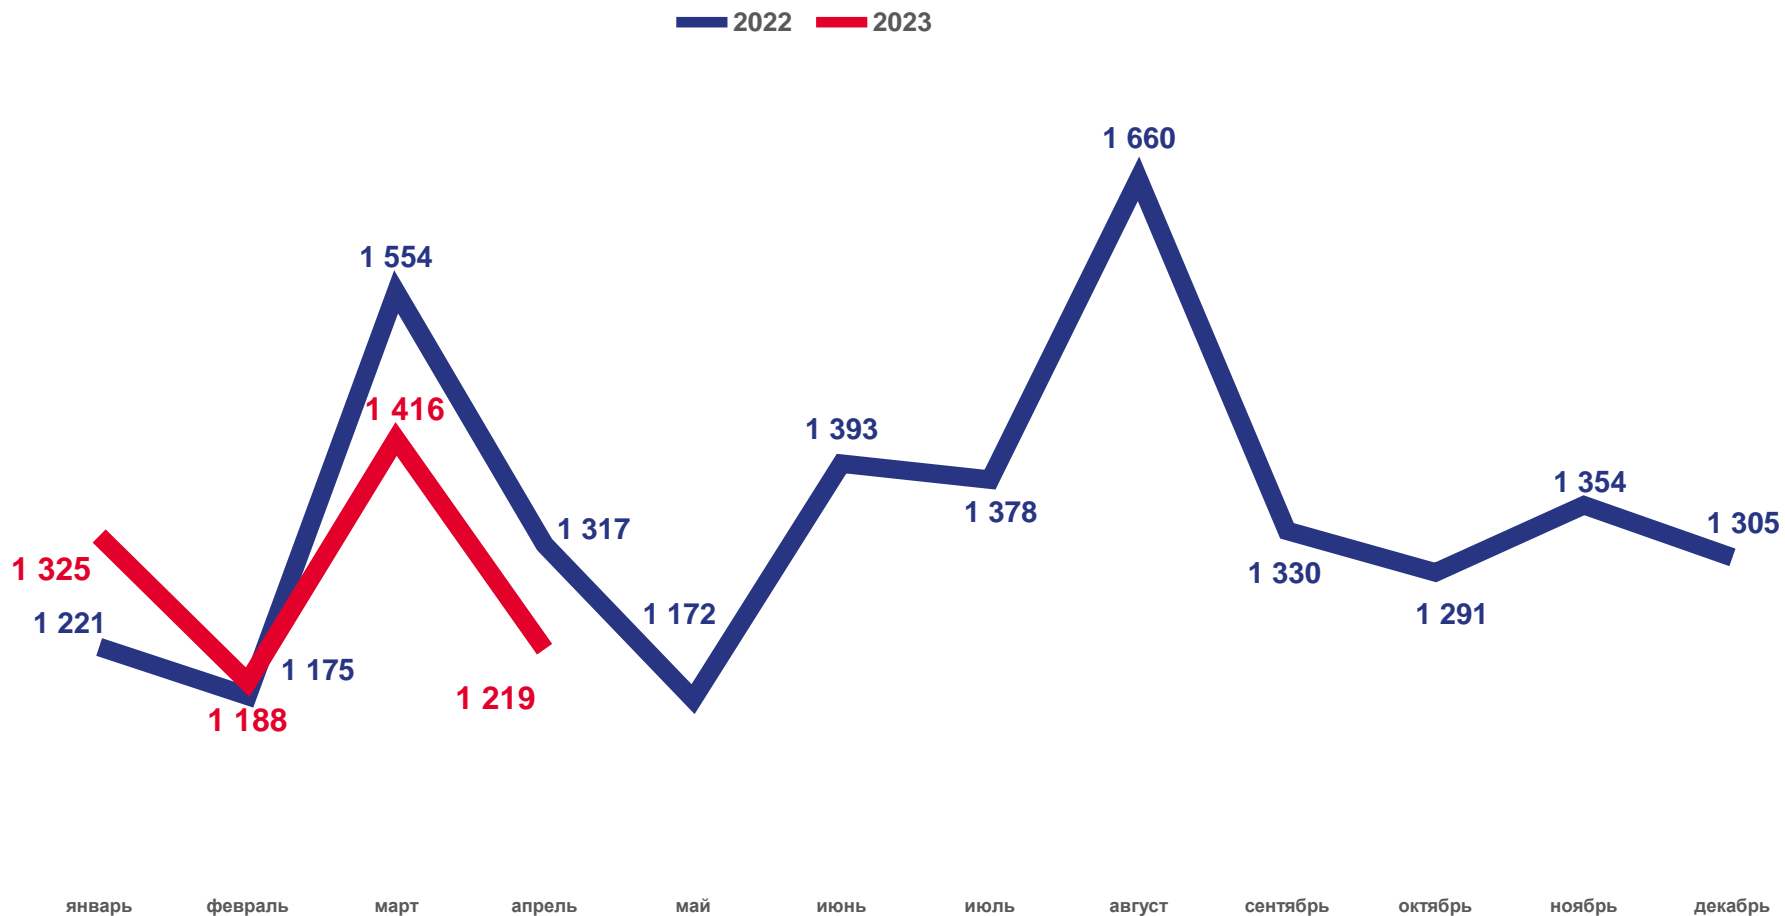

значение показателя **меньше**, чем по краю

27

муниципальных округов и районов и городских округов

значение показателя **больше**, чем по краю

ЧИСЛО ЗАРЕГИСТРИРОВАННЫХ РОДИВШИХСЯ

Рождаемость

за январь-апрель 2023 года

5 148 человек

Число зарегистрированных родившихся

8.6‰ в расчете на 1000 человек населения

Коэффициент рождаемости

-2.3%

Изменение к январю-апрелю 2022

КОЭФФИЦИЕНТ РОЖДАЕМОСТИ

НА 1000 ЧЕЛОВЕК НАСЕЛЕНИЯ

Муниципальные округа и районы и городские округа с наибольшими и наименьшими значениями показателя

24

муниципальных округов и районов
и городских округов

значение показателя **больше**,
чем по краю

10

муниципальных округов и районов
и городских округов